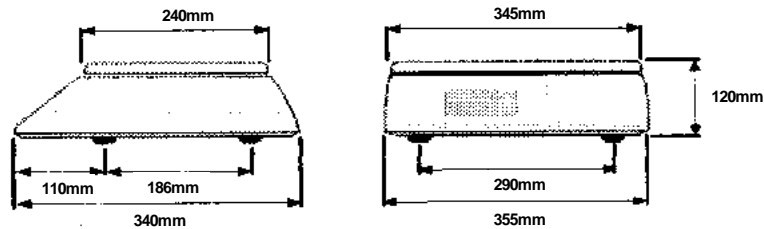

BASCULA COMERCIAL PESO-PRECIO-TOTAL BCC30

Capacidad para 30kg
Plataforma de acero inoxidable
Indicación digital de cuarzo líquido
Batería recargable incluida

DISEÑO, CALIDAD Y TECNOLOGIA AMIGABLE AL ALCANCE DE SU NEGOCIO

Bascula Comercial

BCC 30

DIMENSIONES

Especificaciones

DESCRIPCIÓN

Báscula electrónica con indicación digital del precio por kg y total a pagar, con capacidad de 30kg y graduaciones de 5g/10g, indicación en ventanillas por ambos lados, gabinete de plástico alto impacto, con plataforma de acero inoxidable.

CARACTERÍSTICAS

Capacidad	15/30kg
Indicación Minima	e = d = 5/10 g
Indicación	Cuarzo líquido
Iluminación indicación	Incluida
Alimentación eléctrica	100-240Vca 50/60Hz
Batería	Recargable integrada
Tara	30 kg negativos
Plataforma	Acero inoxidable de 345mm X 240mm
Indicación precio unitario	999.99 máximo 5 dígitos
Indicación total a pagar	9999.99 máximo 6 dígitos
Temperatura de trabajo	0°C a 40°C
Temperatura almacenaje	-10°C a 50°C
Peso	Neto 3.200kg / Bruto 3.600kg
Dimensiones empaque	400mm X 380mm X 145mm