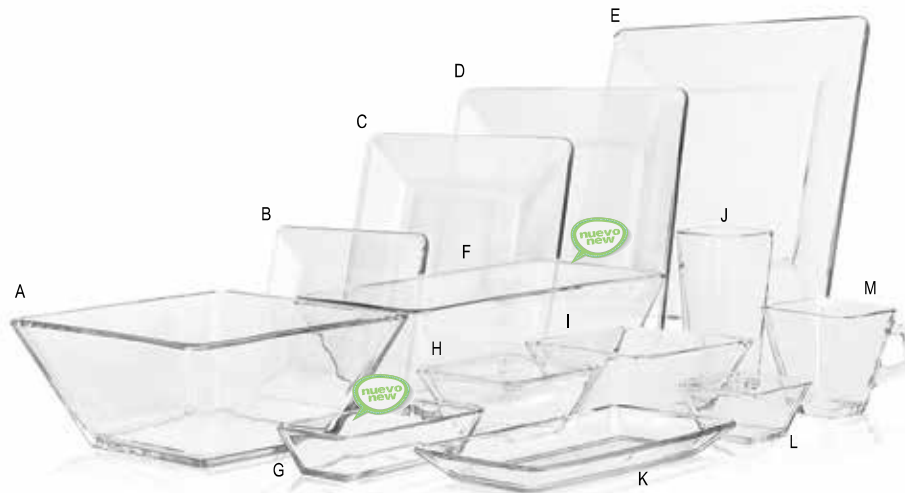

Tempo
Tempo

A Ensaladera Salad Bowl 22.8cm. por lado / 9" per side Molde / Item 5303 SKU: 1796053 4 Pzas.	B Plato Taza Saucer 15.2cm. por lado / 6" per side Molde / Item 0763 SKU: 1797299 12 Pzas.	C Plato Ensalada Salad Plate 20.3cm. por lado / 8" per side Molde / Item 0760 SKU: 1794709 12 Pzas.	D Plato Extendido Dinner Plate 22.8cm. por lado / 9" per side Molde / Item 0764 SKU: 1800158 12 Pzas.	E Plato extendido Dinner Plate 26cm. por lado / 10.25" per side Molde / Item 0759 SKU: 1794708 12 Pzas.	F Ensaladera Rectangular Rectangular Bowl 12 1/2" x 6" Molde / Item 5321 SKU: 1702538 2 Pzas.	J Vaso Tumbler 355ml. / 12oz. Molde / Item 6210 SKU: 1801020 12 Pzas.
G Mini Tazón Rectangular Rectangular Mini Bowl 261ml. / 8.85oz. Molde / Item 771 SKU: 1703184 12 Pzas.						K Plato Rectangular Rectangular Plate 24.1cm. x 12.7cm. / 9.5" x 5" Molde / Item 0769 SKU: 1801192 12 Pzas.
H Tazón Chico Small Bowl 10.7cm. por lado 4 1/4" per side Molde / Item 0762 SKU: 1796599 12 Pzas.						L Tazón Mini Mini Bowl 7.5cm. / 3"ø Molde / Item 5914 SKU: 1700163 12 Pzas.
I Tazón Bowl 14cm. por lado 5 1/2" per side Molde / Item 0761 SKU: 1794710 12 Pzas.						M Taza Coffee Mug 300ml. / 10.1oz Molde / Item 0770 SKU: 1801193 12 Pzas.

Contempo
Contempo