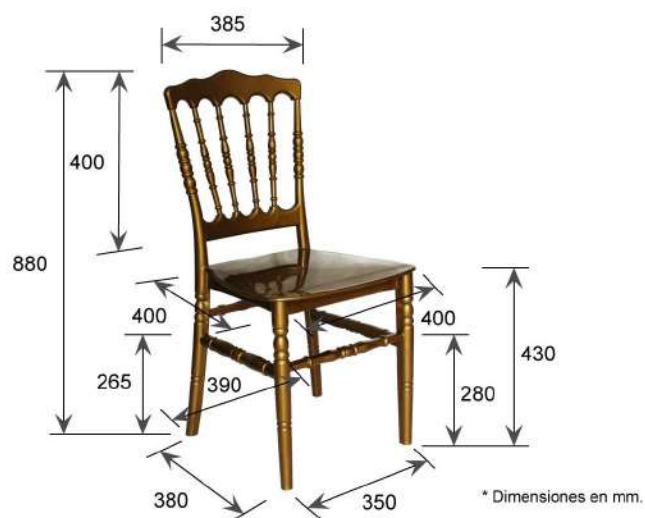

VERSALLES

Versalles

Versalles

RESPALDO, ASIENTO Y PATAS:

- En copolímero de polipropileno.
- De una sola pieza.
- Diseño ergonómico.
- Para uso a la intemperie e interior.
- Resistente a los rayos ultravioleta (UV).
- Resistente al ambiente salino.

COLOR:

- Chocolate, perla, negro, blanco, oro o plata.

RESISTENCIA:

- Peso máximo de resistencia 150 Kgs.
-